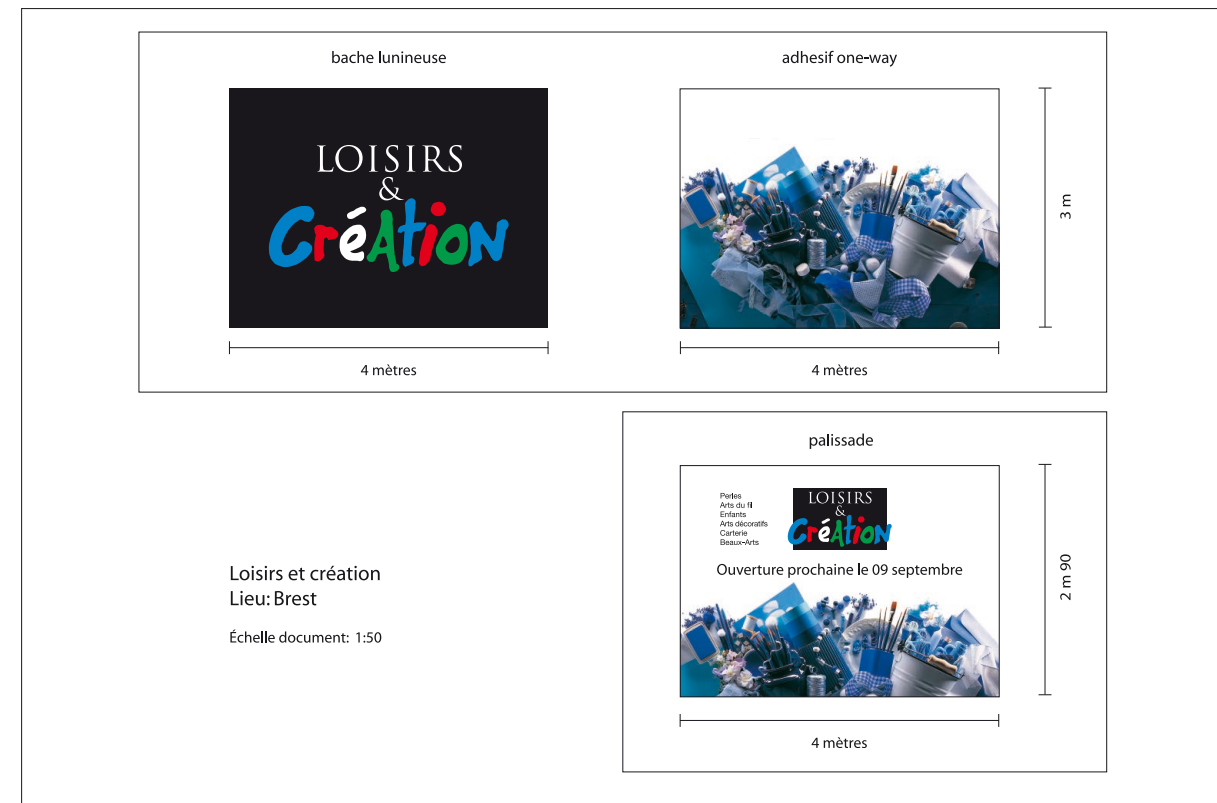

Création de design graphique