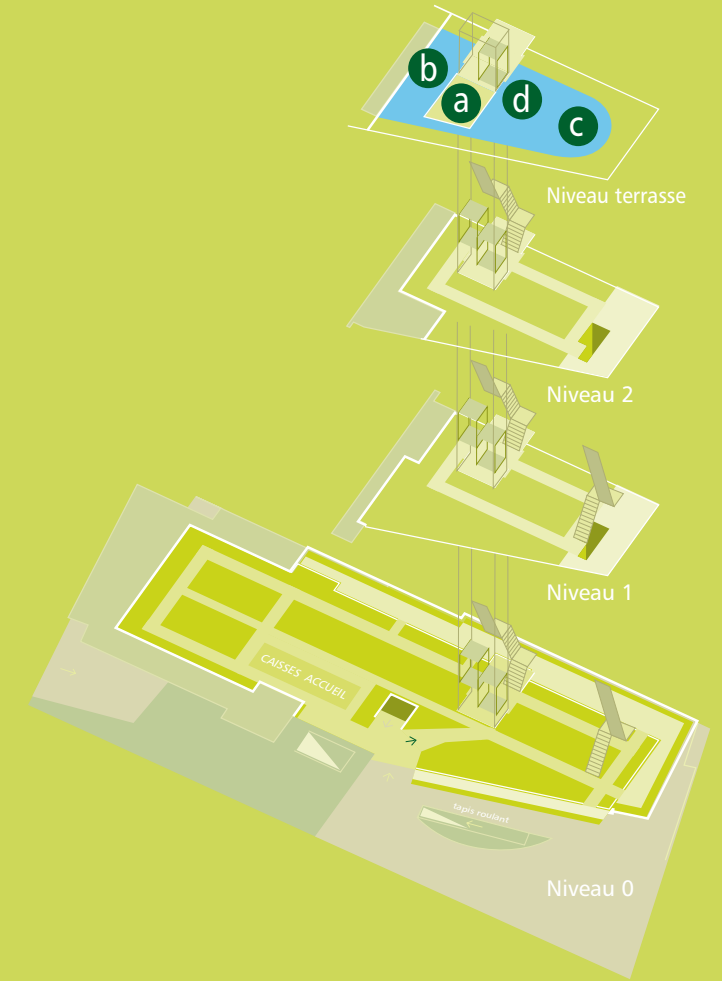

Illy café **a**

Articles de saison **b**

Décoration de jardin **c**

Jardin potager **d**

Création de design graphique

Création de design graphique

Création programme, charte et design graphique

Principe de panneaux signalétique pour JOUET LAND

Plan de principe

Panneaux UNIVERS. Dim: L 1,30 m x H 0,60 m

- Découverte et création
- Jeux de société
- Peluches
- Premier age
- Fille
- Garçon
- Plein air

Panneaux RAYON. Dim: L 1,00 m x H 0,60 m

- Educatif et artistique
- Librairie et multimédia
- Fête et déguisement

Grands panneaux magasin. Dim: L 3,00 m x H 1,30 m

Panneaux info entrée magasin.

- Atelier découverte (4 panneaux pour former un carré)
- Découverte
- Nouveautés

Accueil et services. Dim: L 1,30 m x H 0,60 m et 0,28 x 0,28 m