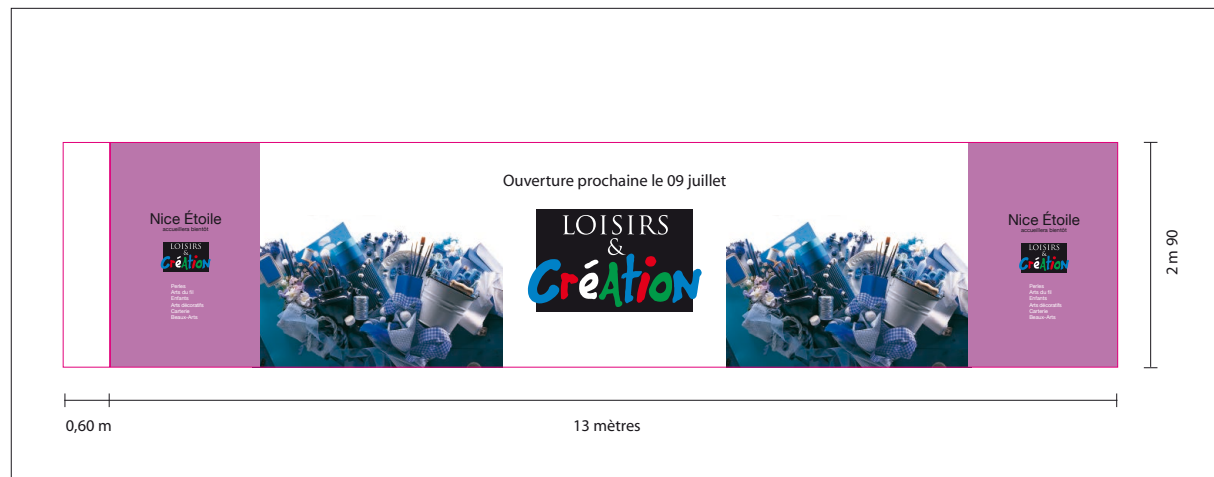

Création de design graphique