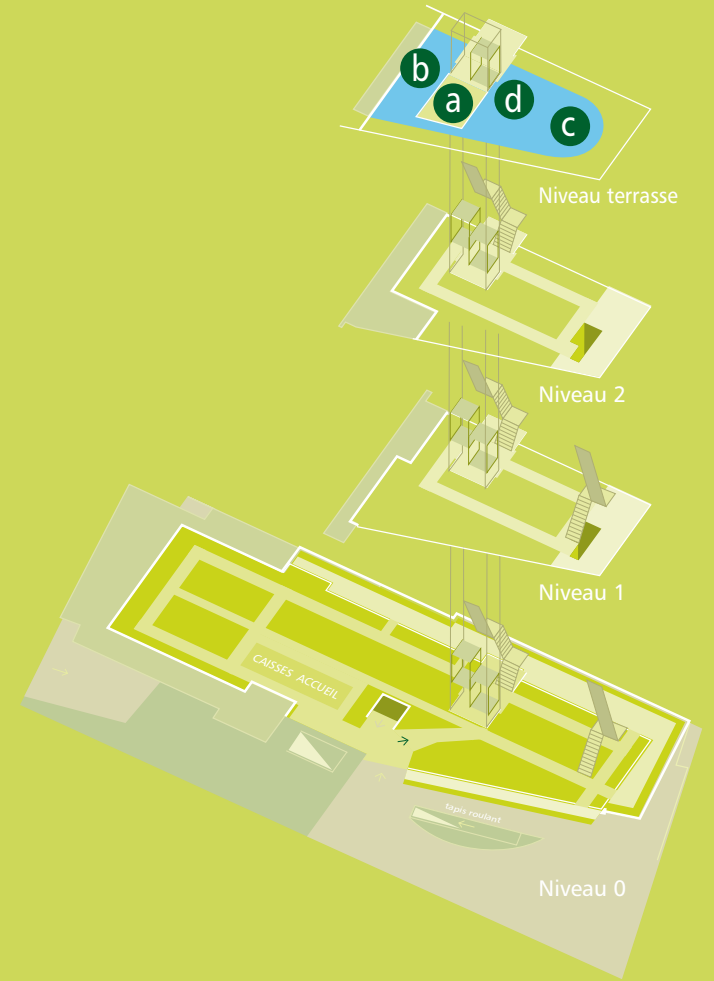

Illy café a

Articles de saison b

Décoration de jardin c

Jardin potager d

Principe de panneaux signalétique pour JOUET LAND

Plan de principe

Panneaux UNIVERS. Dim: L 1,30 m x H 0,60 m

- Découverte et création
- Jeux de société
- Peluches
- Premier age
- Fille
- Garçon
- Plein air

Panneaux RAYON. Dim: L 1,00 m x H 0,60 m

- Educatif et artistique
- Librairie et multimédia
- Fête et déguisement

Grands panneaux magasin. Dim: L 3,00 m x H 1,30 m

Panneaux info entrée magasin.

- Atelier découverte (4 panneaux pour former un carré)
- Découverte
- Nouveautés

Accueil et services. Dim: L 1,30 m x H 0,60 m et 0,28 x 0,28 m

Prix divers

Jouet Land Charte
RDG - Rabet l'image
01-2 - 21. september

APERÇU DE SIGNALÉTIQUE LUDENDO - VAL D'EUROPE

SIGNALÉTIQUE LUDENDO - VAL D'EUROPE
RDG - Rabet l'image
octobre 2006_01