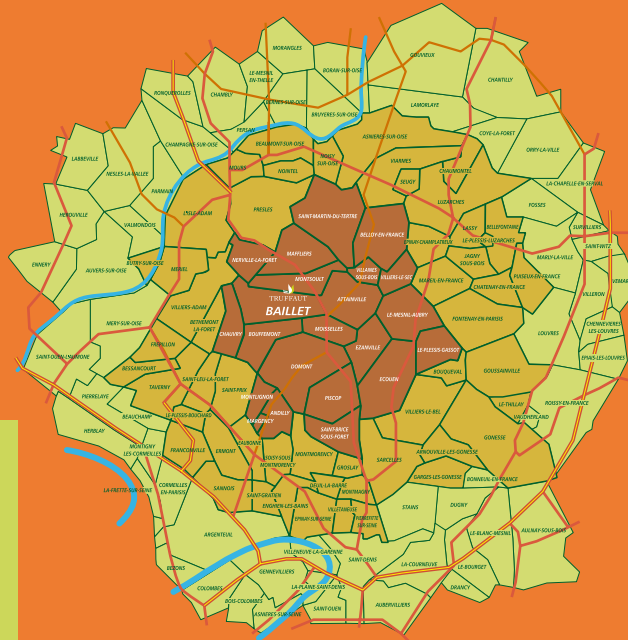

Illy café a

Articles de saison b

Décoration de jardin c

Jardin potager d

Principe de panneaux signalétique pour JOUET LAND

Plan de principe

Panneaux UNIVERS. Dim: L 1,30 m x H 0,60 m

- Découverte et création
- Jeux de société
- Peluches
- Premier age
- Fille
- Garçon
- Plein air

Panneaux RAYON. Dim: L 1,00 m x H 0,60 m

- Educatif et artistique
- Librairie et multimédia
- Fête et déguisement

Grands panneaux magasin. Dim: L 3,00 m x H 1,30 m

Panneaux info entrée magasin.

- Atelier découverte (4 panneaux pour former un carré)
- Découverte
- Nouveautés